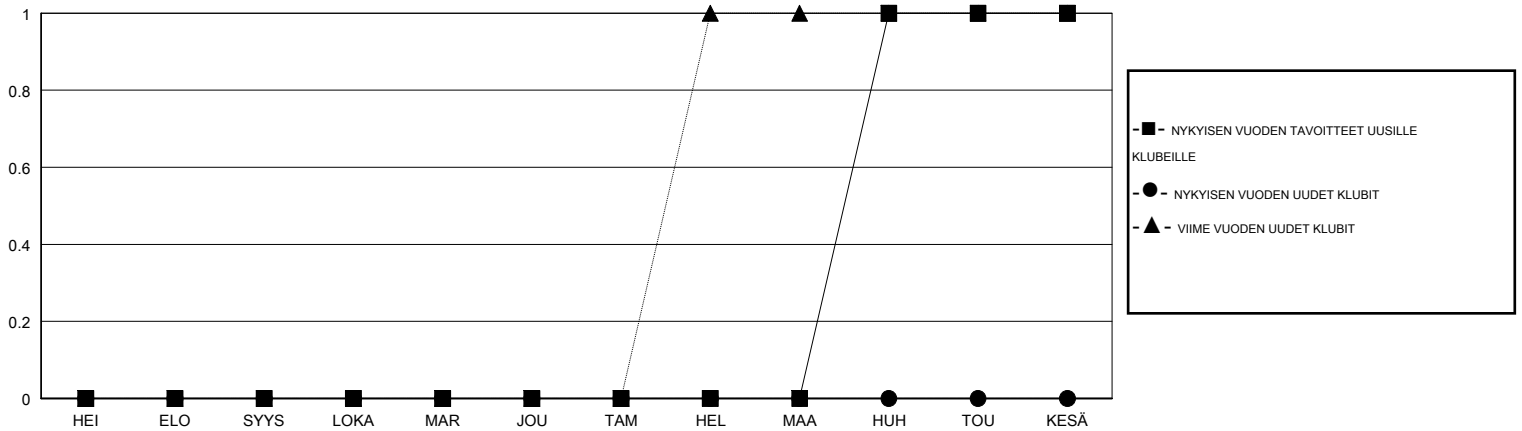

MONTHLY MEMBERSHIP PROGRESS REPORT

District 107 F

Results as of: 03/31/2018

GMT: ANTTI FORSELL

SIJAINI FINLAND

GMT VAALIPIIRI

Klubit				jäsenä			
TULOKSET 2017-2018				TULOKSET 2017-2018			
NELJÄNNES	UUDEN KLUBIN TAVOITE	UUDET KLUBIT	LOPETETUT KLUBIT	NELJÄNNES	JÄSENKASVUN NETTOTAVOITE	TOTEUTUNUT JÄSENKASVU	POISTETUT JÄSENET (mukaan lukien siirrot)
HEI/ELO/SYYS	0	0	0	HEI/ELO/SYYS	5	11	30
LOKA/MAR/JOU	0	0	0	LOKA/MAR/JOU	5	22	29
TAM/HEL/MAA	0	0	1	TAM/HEL/MAA	-5	24	38
HUH/TOU/KESÄ	1	0	0	HUH/TOU/KESÄ	10	0	0

TAVOITTEET JA UUDET KLUBIT, KUMULATIIVINEN

TAVOITTEET JA JÄSENET, KUMULATIIVINEN

LAKKAUTETUT KLUBIT: 1

28 CLUBS OF 66 LISÄNNYT YHDEN TAI USEAMMAN UUTTA JÄSENTÄ

SUKUPUOLIJAKAUMA

MIES 1,359 (81.57%)
 NAINEN 307 (18.43%)