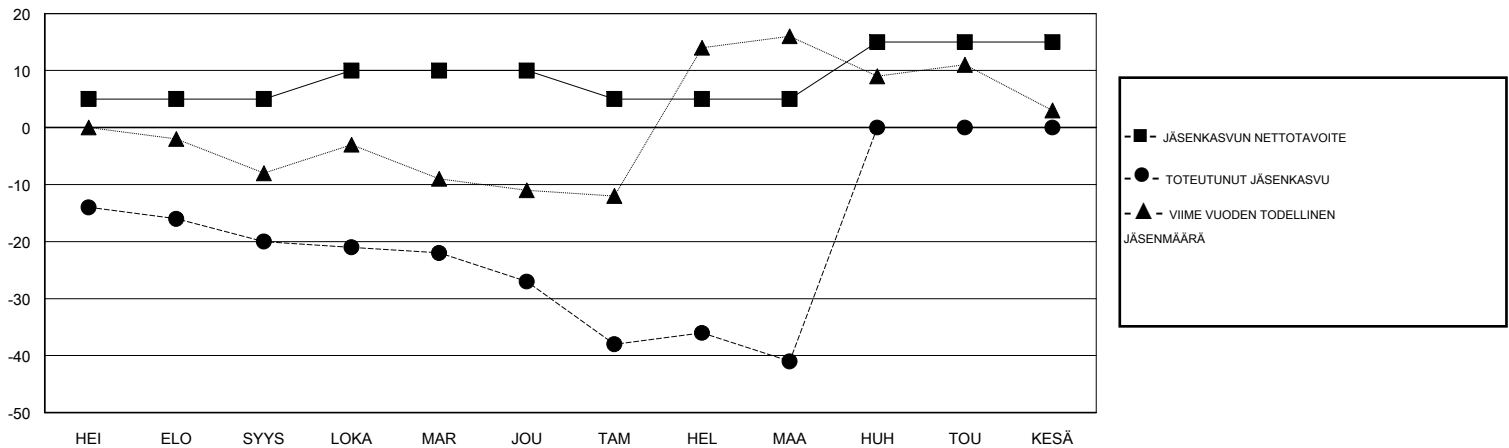

MONTHLY MEMBERSHIP PROGRESS REPORT

District 107 F

Results as of: 03/31/2018

GMT: ANTTI FORSELL

SIJAINI FINLAND

GMT VAALIPIIRI

Klubit				jäsenä			
TULOKSET 2017-2018				TULOKSET 2017-2018			
NELJÄNNES	UUDEN KLUBIN TAVOITE	UUDET KLUBIT	LOPETETUT KLUBIT	NELJÄNNES	JÄSENKASVUN NETTOTAVOITE	TOTEUTUNUT JÄSENKASVU	POISTETUT JÄSENET (mukaan lukien siirrot)
HEI/ELO/SYYS	0	0	0	HEI/ELO/SYYS	5	11	30
LOKA/MAR/JOU	0	0	0	LOKA/MAR/JOU	5	22	29
TAM/HEL/MAA	0	0	1	TAM/HEL/MAA	-5	24	38
HUH/TOU/KESÄ	1	0	0	HUH/TOU/KESÄ	10	0	0

TAVOITTEET JA UUDET KLUBIT, KUMULATIIVINEN

TAVOITTEET JA JÄSENET, KUMULATIIVINEN

LAKKAUTETUT KLUBIT: 1

28 CLUBS OF 66 LISÄNNYT YHDEN TAI USEAMMAN UUTTA JÄSENTÄ

SUKUPUOLIJAKAUMA

MIES 1,359 (81.57%)
 NAINEN 307 (18.43%)